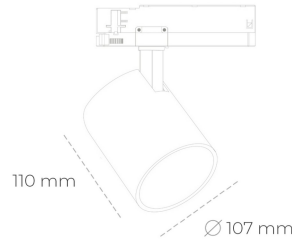

SPOTLIGHT LIDER A 930 23W 38° BLACK PREMIUM WHITE ON/OFF

Kod produktu: N004-K0002-HE930-HA-G38-ZE52_600-S1-###

LED	COB
Barwa światła	3000 [K] PREMIUM WHITE
CRI	90
Strumień led chip	3403 [lm]
Strumień światła z oprawy	3062 [lm]
Zasilanie systemu	23 [W]
Wydajność oprawy oświetleniowej	133 [lm/W]
Kąt świecenia	38°
Sterowanie	ON/OFF
MacAdam	3 SDCM

Spotlight LED

Oprawa oświetleniowa typu reflektor LED. Przeznaczona do montażu w szynoprzewodzie. Obudowa wraz z ramieniem wykonane są z aluminium. Dostępność w kolorze białym, czarnym i szarym. Na zamówienie istnieje możliwość lakierowania na dowolny kolor z palety RAL. Dostępne odbłyśniki w kątach 15, 23, 38, 45 i 60 stopni. Maksymalna moc oprawy to 31W.

OPRAWA

Waga	0,7 [kg]
Ochronność IP , IK , klasa	IP 20, IK 1,
Kolor oprawy	BLACK
Rodzaj przesłony	Plastic
Napięcie zasilania	220-240V 50-60Hz

Uwaga: Wszystkie dane są wartościami typowymi. Tolerancja pomiarów +/-10%. Funkcje systemu mogą ulec zmianie wraz z ulepszeniami produktu ze względu na postęp techniczny.