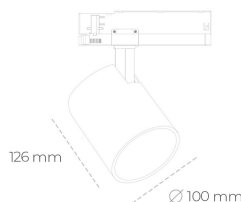

SPOTLIGHT LIDER A 930 11W 23° BLACK PREMIUM WHITE ON/OFF

Kod produktu: N004-K0002-HE930-HA-G23-ZE62_250-S1-###

LED	COB
Barwa światła	3000 [K] PREMIUM WHITE
CRI	
Strumień led chip	90
Strumień światła z oprawy	1497 [lm]
Zasilanie systemu	1347 [lm]
Wydajność oprawy oświetleniowej	11 [W]
Kąt świecenia	122 [lm/W]
Sterowanie	23°
MacAdam	ON/OFF
	3 SDCM

Spotlight LED

Oprawa oświetleniowa typu reflektor LED. Przeznaczona do montażu w szynoprzewodzie. Obudowa wraz z ramieniem wykonane są z aluminium. Dostępność w kolorze białym, czarnym i szarym. Na zamówienie istnieje możliwość lakierowania na dowolny kolor z palety RAL. Dostępne odbłyśniki w kątach 15, 23, 38, 45 i 60 stopni. Maksymalna moc oprawy to 31W.

OPRAWA

Waga	0.7 [kg]
Ochronność IP , IK , klasa	IP 20, IK 01,
Kolor oprawy	BLACK
Rodzaj przesłony	Plastic
Napięcie zasilania	220-240V 50-60Hz

Uwaga: Wszystkie dane są wartościami typowymi. Tolerancja pomiarów +/-10%. Funkcje systemu mogą ulec zmianie wraz z ulepszeniami produktu ze względu na postęp techniczny.