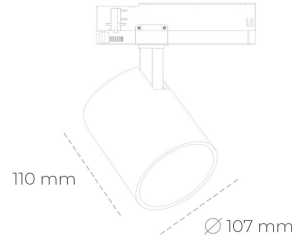

SPOTLIGHT LIDER A 930 31W 15° BLACK PREMIUM WHITE ON/OFF

Kod produktu: N004-K0002-HE930-HA-G15-ZE52_800-S1-###

| | |
|---------------------------------|------------------------|
| LED | COB |
| Barwa światła | 3000 [K] PREMIUM WHITE |
| CRI | 90 |
| Strumień led chip | 3911 [lm] |
| Strumień światła z oprawy | 3519 [lm] |
| Zasilanie systemu | 31 [W] |
| Wydajność oprawy oświetleniowej | 114 [lm/W] |
| Kąt świecenia | 15° |
| Sterowanie | ON/OFF |
| MacAdam | 3 SDCM |

Spotlight LED

Oprawa oświetleniowa typu reflektor LED. Przeznaczona do montażu w szynoprzewodzie. Obudowa wraz z ramieniem wykonane są z aluminium. Dostępność w kolorze białym, czarnym i szarym. Na zamówienie istnieje możliwość lakierowania na dowolny kolor z palety RAL. Dostępne odbłyśniki w kątach 15, 23, 38, 45 i 60 stopni. Maksymalna moc oprawy to 31W.

OPRAWA

| | |
|----------------------------|------------------|
| Waga | 0,7 [kg] |
| Ochronność IP , IK , klasa | IP 20, IK 1, |
| Kolor oprawy | BLACK |
| Rodzaj przesłony | Plastic |
| Napięcie zasilania | 220-240V 50-60Hz |