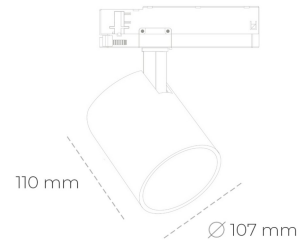

SPOTLIGHT LIDER A 930 31W 15° BLACK PREMIUM WHITE ON/OFF

LED	COB
Barwa światła	3500 [K] PREMIUM WHITE
CRI	90
Strumień led chip	3911 [lm]
Strumień światła z oprawy	3519 [lm]
Zasilanie systemu	31 [W]
Wydajność oprawy oświetleniowej	[lm/W]
Kąt świecenia	15°
Sterowanie	ON/OFF
MacAdam	3 SDCM

Spotlight LED

Oprawa oświetleniowa typu reflektor LED. Przeznaczona do montażu w szynoprzewodzie. Obudowa wraz z ramieniem wykonane są z aluminium. Dostępność w kolorze białym, czarnym i szarym. Na zamówienie istnieje możliwość lakierowania na dowolny kolor z palety RAL. Dostępne odbłyśniki w kątach 15, 23, 38, 45 i 60 stopni. Maksymalna moc oprawy to 31W.

OPRAWA

Waga	0,7 [kg]
Ochronność IP , IK , klasa	IP 20, IK 1,
Kolor oprawy	WHITE
Rodzaj przesłony	Plastic
Napięcie zasilania	220-240V 50-60Hz

Uwaga: Wszystkie dane są wartościami typowymi. Tolerancja pomiarów +/-10%. Funkcje systemu mogą ulec zmianie wraz z ulepszeniami produktu ze względu na postęp techniczny.

OPCJE

kolor oprawy do wyboru z palety RAL - na zapytanie, przesłona antyodbleniowa "plaster miodu", możliwość sterowania mocą świecenia za pomocą systemu CASAMBI / DALI / PHASE CUT

Wygenerowano: 17.09.2024