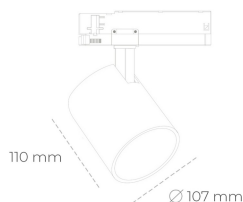

SPOTLIGHT LIDER A 957 31W 60° BLACK SPECIAL ON/OFF

Kod produktu: N004-K0002-CC957-H5-G60-ZE52_800-S1-###

LED	COB
Barwa światła	5700 [K] SPECIAL
CRI	90
Strumień led chip	3934 [lm]
Strumień światła z oprawy	3540 [lm]
Zasilanie systemu	31 [W]
Wydajność oprawy oświetleniowej	114 [lm/W]
Kąt świecenia	60°
Sterowanie	ON/OFF
MacAdam	3 SDCM

Spotlight LED

Oprawa oświetleniowa typu reflektor LED. Przeznaczona do montażu w szynoprzewodzie. Obudowa wraz z ramieniem wykonane są z aluminium. Dostępność w kolorze białym, czarnym i szarym. Na zamówienie istnieje możliwość lakierowania na dowolny kolor z palety RAL. Dostępne odbłyśniki w kątach 15, 23, 38, 45 i 60 stopni. Maksymalna moc oprawy to 31W.

OPRAWA

Waga	0.7 [kg]
Ochronność IP , IK , klasa	IP 20, IK 01,
Kolor oprawy	BLACK
Rodzaj przesłony	Plastic
Napięcie zasilania	220-240V 50-60Hz

Uwaga: Wszystkie dane są wartościami typowymi. Tolerancja pomiarów +/-10%. Funkcje systemu mogą ulec zmianie wraz z ulepszeniami produktu ze względu na postęp techniczny.