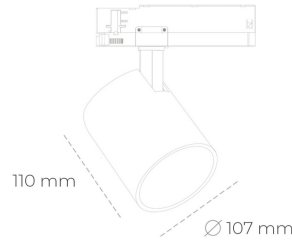

SPOTLIGHT LIDER A 957 27W 60° BLACK SPECIAL ON/OFF

LED	COB
Barwa światła	5700 [K] SPECIAL
CRI	90
Strumień led chip	3484 [lm]
Strumień światła z oprawy	3135 [lm]
Zasilanie systemu	27 [W]
Wydajność oprawy oświetleniowej	116 [lm/W]
Kąt świecenia	60°
Sterowanie	ON/OFF
MacAdam	3 SDCM

Spotlight LED

Oprawa oświetleniowa typu reflektor LED. Przeznaczona do montażu w szynoprzewodzie. Obudowa wraz z ramieniem wykonane są z aluminium. Dostępność w kolorze białym, czarnym i szarym. Na zamówienie istnieje możliwość lakierowania na dowolny kolor z palety RAL. Dostępne odbłyśniki w kątach 15, 23, 38, 45 i 60 stopni. Maksymalna moc oprawy to 31W.

OPRAWA

Waga	0,7 [kg]
Ochronność IP , IK , klasa	IP 20, IK 1,
Kolor oprawy	BLACK
Rodzaj przelony	Plastic
Napięcie zasilania	220-240V 50-60Hz

Uwaga: Wszystkie dane są wartościami typowymi. Tolerancja pomiarów +/-10%. Funkcje systemu mogą ulec zmianie wraz z ulepszeniami produktu ze względu na postęp techniczny.

OPCJE

kolor oprawy do wyboru z palety RAL - na zapytanie, przesłona antyodbleniowa "plaster miodu", możliwość sterowania mocą świecenia za pomocą systemu CASAMBI / DALI / PHASE CUT

Wygenerowano: 23.06.2024

+48 32 388 80 00

www.cora.pl
cora@cora.pl

Ulica: Ignatza Hakuby 18
41-914 Bytom, Polska