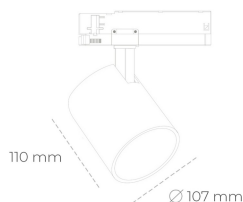

SPOTLIGHT LIDER A 957 14W 60° BLACK SPECIAL ON/OFF

Kod produktu: N004-K0002-CC957-H5-G60-ZE52_350-S1-###

LED	COB
Barwa światła	5700 [K] SPECIAL
CRI	90
Strumień led chip	1820 [lm]
Strumień światła z oprawy	1638 [lm]
Zasilanie systemu	14 [W]
Wydajność oprawy oświetleniowej	117 [lm/W]
Kąt świecenia	60°
Sterowanie	ON/OFF
MacAdam	3 SDCM

Spotlight LED

Oprawa oświetleniowa typu reflektor LED. Przeznaczona do montażu w szynoprzewodzie. Obudowa wraz z ramieniem wykonane są z aluminium. Dostępność w kolorze białym, czarnym i szarym. Na zamówienie istnieje możliwość lakierowania na dowolny kolor z palety RAL. Dostępne odbłyśniki w kątach 15, 23, 38, 45 i 60 stopni. Maksymalna moc oprawy to 31W.

OPRAWA

Waga	0.7 [kg]
Ochronność IP , IK , klasa	IP 20, IK 01,
Kolor oprawy	BLACK
Rodzaj przesłony	Plastic
Napięcie zasilania	220-240V 50-60Hz

Uwaga: Wszystkie dane są wartościami typowymi. Tolerancja pomiarów +/-10%. Funkcje systemu mogą ulec zmianie wraz z ulepszeniami produktu ze względu na postęp techniczny.