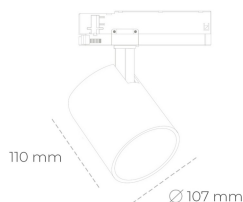

# SPOTLIGHT LIDER A 957 25W 45° BLACK SPECIAL ON/OFF

Kod produktu: N004-K0002-CC957-H5-G45-ZE52\_650-S1-###

LED	COB
Barwa światła	5700 [K] SPECIAL
CRI	90
Strumień led chip	3255 [lm]
Strumień światła z oprawy	2929 [lm]
Zasilanie systemu	25 [W]
Wydajność oprawy oświetleniowej	117 [lm/W]
Kąt świecenia	45°
Sterowanie	ON/OFF
MacAdam	3 SDCM

## Spotlight LED

Oprawa oświetleniowa typu reflektor LED. Przeznaczona do montażu w szynoprzewodzie. Obudowa wraz z ramieniem wykonane są z aluminium. Dostępność w kolorze białym, czarnym i szarym. Na zamówienie istnieje możliwość lakierowania na dowolny kolor z palety RAL. Dostępne odbłyśniki w kątach 15, 23, 38, 45 i 60 stopni. Maksymalna moc oprawy to 31W.

## OPRAWA

Waga	0.7 [kg]
Ochronność IP , IK , klasa	IP 20, IK 01,
Kolor oprawy	BLACK
Rodzaj przesłony	Plastic
Napięcie zasilania	220-240V 50-60Hz

Uwaga: Wszystkie dane są wartościami typowymi. Tolerancja pomiarów +/-10%. Funkcje systemu mogą ulec zmianie wraz z ulepszeniami produktu ze względu na postęp techniczny.