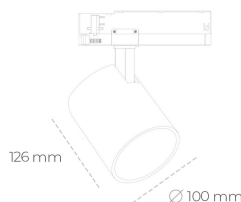

SPOTLIGHT LIDER A 957 23W 45° BLACK SPECIAL ON/OFF

Kod produktu: N004-K0002-CC957-H5-G45-ZE52_600-S1-###

LED	COB
Barwa światła	5700 [K] SPECIAL
CRI	90
Strumień led chip	3023 [lm]
Strumień światła z oprawy	2720 [lm]
Zasilanie systemu	23 [W]
Wydajność oprawy oświetleniowej	118 [lm/W]
Kąt świecenia	45°
Sterowanie	ON/OFF
MacAdam	3 SDCM

Spotlight LED

Oprawa oświetleniowa typu reflektor LED. Przeznaczona do montażu w szynoprzewodzie. Obudowa wraz z ramieniem wykonane są z aluminium. Dostępność w kolorze białym, czarnym i szarym. Na zamówienie istnieje możliwość lakierowania na dowolny kolor z palety RAL. Dostępne odbłyśniki w kątach 15, 23, 38, 45 i 60 stopni. Maksymalna moc oprawy to 31W.

OPRAWA

Waga	0.7 [kg]
Ochronność IP , IK , klasa	IP 20, IK 01,
Kolor oprawy	BLACK
Rodzaj przesłony	Plastic
Napięcie zasilania	220-240V 50-60Hz

Uwaga: Wszystkie dane są wartościami typowymi. Tolerancja pomiarów +/-10%. Funkcje systemu mogą ulec zmianie wraz z ulepszeniami produktu ze względu na postęp techniczny.