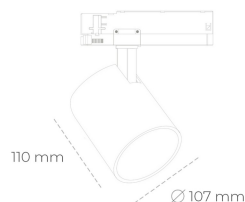

SPOTLIGHT LIDER A 957 14W 45° BLACK SPECIAL ON/OFF

Kod produktu: N004-K0002-CC957-H5-G45-ZE52_350-S1-###

LED	COB
Barwa światła	5700 [K] SPECIAL
CRI	90
Strumień led chip	1820 [lm]
Strumień światła z oprawy	1638 [lm]
Zasilanie systemu	14 [W]
Wydajność oprawy oświetleniowej	117 [lm/W]
Kąt świecenia	45°
Sterowanie	ON/OFF
MacAdam	3 SDCM

Spotlight LED

Oprawa oświetleniowa typu reflektor LED. Przeznaczona do montażu w szynoprzewodzie. Obudowa wraz z ramieniem wykonane są z aluminium. Dostępność w kolorze białym, czarnym i szarym. Na zamówienie istnieje możliwość lakierowania na dowolny kolor z palety RAL. Dostępne odbłyśniki w kątach 15, 23, 38, 45 i 60 stopni. Maksymalna moc oprawy to 31W.

OPRAWA

Waga	0.7 [kg]
Ochronność IP , IK , klasa	IP 20, IK 01,
Kolor oprawy	BLACK
Rodzaj przesłony	Plastic
Napięcie zasilania	220-240V 50-60Hz

Uwaga: Wszystkie dane są wartościami typowymi. Tolerancja pomiarów +/-10%. Funkcje systemu mogą ulec zmianie wraz z ulepszeniami produktu ze względu na postęp techniczny.