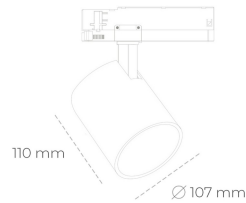

SPOTLIGHT LIDER A 957 10W 38° BLACK SPECIAL ON/OFF

Kod produktu: N004-K0002-CC957-H5-G38-ZE62_250-S1-###

LED	COB
Barwa światła	5700 [K] SPECIAL
CRI	90
Strumień led chip	1318 [lm]
Strumień światła z oprawy	1186 [lm]
Zasilanie systemu	10 [W]
Wydajność oprawy oświetleniowej	119 [lm/W]
Kąt świecenia	38°
Sterowanie	ON/OFF
MacAdam	3 SDCM

Spotlight LED

Oprawa oświetleniowa typu reflektor LED. Przeznaczona do montażu w szynoprzewodzie. Obudowa wraz z ramieniem wykonane są z aluminium. Dostępność w kolorze białym, czarnym i szarym. Na zamówienie istnieje możliwość lakierowania na dowolny kolor z palety RAL. Dostępne odbłyśniki w kątach 15, 23, 38, 45 i 60 stopni. Maksymalna moc oprawy to 31W.

OPRAWA

Waga	0.7 [kg]
Ochronność IP , IK , klasa	IP 20, IK 01,
Kolor oprawy	BLACK
Rodzaj przesłony	Plastic
Napięcie zasilania	220-240V 50-60Hz

Uwaga: Wszystkie dane są wartościami typowymi. Tolerancja pomiarów +/-10%. Funkcje systemu mogą ulec zmianie wraz z ulepszeniami produktu ze względu na postęp techniczny.