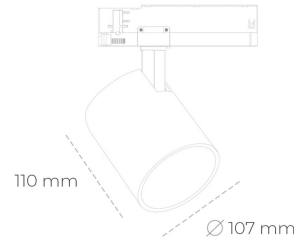

SPOTLIGHT LIDER A 957 25W 38° BLACK SPECIAL ON/OFF

LED	COB
Barwa światła	5700 [K] SPECIAL
CRI	90
Strumień led chip	3255 [lm]
Strumień światła z oprawy	2929 [lm]
Zasilanie systemu	25 [W]
Wydajność oprawy oświetleniowej	117 [lm/W]
Kąt świecenia	38°
Sterowanie	ON/OFF
MacAdam	3 SDCM

Spotlight LED

Oprawa oświetleniowa typu reflektor LED. Przeznaczona do montażu w szynoprzewodzie. Obudowa wraz z ramieniem wykonane są z aluminium. Dostępność w kolorze białym, czarnym i szarym. Na zamówienie istnieje możliwość lakierowania na dowolny kolor z palety RAL. Dostępne odbłyśniki w kątach 15, 23, 38, 45 i 60 stopni. Maksymalna moc oprawy to 31W.

OPRAWA

Waga	0,7 [kg]
Ochronność IP , IK , klasa	IP 20, IK 1,
Kolor oprawy	BLACK
Rodzaj przelony	Plastic
Napięcie zasilania	220-240V 50-60Hz

Uwaga: Wszystkie dane są wartościami typowymi. Tolerancja pomiarów +/-10%. Funkcje systemu mogą ulec zmianie wraz z ulepszeniami produktu ze względu na postęp techniczny.

OPCJE

kolor oprawy do wyboru z palety RAL - na zapytanie, przesłona antyodbleniowa "plaster miodu", możliwość sterowania mocą świecenia za pomocą systemu CASAMBI / DALI / PHASE CUT

Wygenerowano: 23.06.2024

+48 32 388 80 00

www.cora.pl
cora@cora.pl

Ulica: Ignatza Hakuby 18
41-914 Bytom, Polska