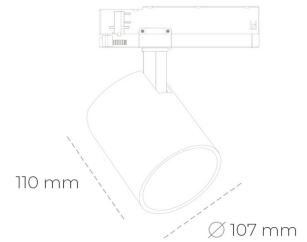

SPOTLIGHT LIDER A 957 25W 23° BLACK SPECIAL ON/OFF

LED	COB
Barwa światła	5700 [K] SPECIAL
CRI	90
Strumień led chip	3255 [lm]
Strumień światła z oprawy	2929 [lm]
Zasilanie systemu	25 [W]
Wydajność oprawy oświetleniowej	[lm/W]
Kąt świecenia	23°
Sterowanie	ON/OFF
MacAdam	3 SDCM

Spotlight LED

Oprawa oświetleniowa typu reflektor LED. Przeznaczona do montażu w szynoprzewodzie. Obudowa wraz z ramieniem wykonane są z aluminium. Dostępność w kolorze białym, czarnym i szarym. Na zamówienie istnieje możliwość lakierowania na dowolny kolor z palety RAL. Dostępne odbłyśniki w kątach 15, 23, 38, 45 i 60 stopni. Maksymalna moc oprawy to 31W.

OPRAWA

Waga	0,7 [kg]
Ochronność IP , IK , klasa	IP 20, IK 1,
Kolor oprawy	WHITE
Rodzaj przesłony	Plastic
Napięcie zasilania	220-240V 50-60Hz

Uwaga: Wszystkie dane są wartościami typowymi. Tolerancja pomiarów +/-10%. Funkcje systemu mogą ulec zmianie wraz z ulepszeniami produktu ze względu na postęp techniczny.

OPCJE

kolor oprawy do wyboru z palety RAL - na zapytanie, przesłona antyodbleniowa "plaster miodu", możliwość sterowania mocą świecenia za pomocą systemu CASAMBI / DALI / PHASE CUT

Wygenerowano: 17.09.2024