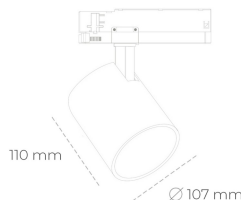

SPOTLIGHT LIDER A 957 31W 15° BLACK SPECIAL ON/OFF

Kod produktu: N004-K0002-CC957-H5-G15-ZE52_800-S1-###

LED	COB
Barwa światła	5700 [K] SPECIAL
CRI	90
Strumień led chip	3934 [lm]
Strumień światła z oprawy	3540 [lm]
Zasilanie systemu	31 [W]
Wydajność oprawy oświetleniowej	114 [lm/W]
Kąt świecenia	15°
Sterowanie	ON/OFF
MacAdam	3 SDCM

Spotlight LED

Oprawa oświetleniowa typu reflektor LED. Przeznaczona do montażu w szynoprzewodzie. Obudowa wraz z ramieniem wykonane są z aluminium. Dostępność w kolorze białym, czarnym i szarym. Na zamówienie istnieje możliwość lakierowania na dowolny kolor z palety RAL. Dostępne odbłyśniki w kątach 15, 23, 38, 45 i 60 stopni. Maksymalna moc oprawy to 31W.

OPRAWA

Waga	0.7 [kg]
Ochronność IP , IK , klasa	IP 20, IK 01,
Kolor oprawy	BLACK
Rodzaj przesłony	Plastic
Napięcie zasilania	220-240V 50-60Hz

Uwaga: Wszystkie dane są wartościami typowymi. Tolerancja pomiarów +/-10%. Funkcje systemu mogą ulec zmianie wraz z ulepszeniami produktu ze względu na postęp techniczny.