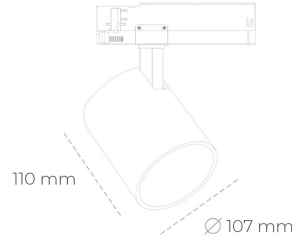

SPOTLIGHT LIDER A 957 25W 15° BLACK SPECIAL ON/OFF

LED	COB
Barwa światła	5700 [K] SPECIAL
CRI	90
Strumień led chip	3255 [lm]
Strumień światła z oprawy	2929 [lm]
Zasilanie systemu	25 [W]
Wydajność oprawy oświetleniowej	117 [lm/W]
Kąt świecenia	15°
Sterowanie	ON/OFF
MacAdam	3 SDCM

Spotlight LED

Oprawa oświetleniowa typu reflektor LED. Przeznaczona do montażu w szynoprzewodzie. Obudowa wraz z ramieniem wykonane są z aluminium. Dostępność w kolorze białym, czarnym i szarym. Na zamówienie istnieje możliwość lakierowania na dowolny kolor z palety RAL. Dostępne odbłyśniki w kątach 15, 23, 38, 45 i 60 stopni. Maksymalna moc oprawy to 31W.

OPRAWA

Waga	0,7 [kg]
Ochronność IP , IK , klasa	IP 20, IK 1,
Kolor oprawy	BLACK
Rodzaj przelony	Plastic
Napięcie zasilania	220-240V 50-60Hz

Uwaga: Wszystkie dane są wartościami typowymi. Tolerancja pomiarów +/-10%. Funkcje systemu mogą ulec zmianie wraz z ulepszeniami produktu ze względu na postęp techniczny.

OPCJE

kolor oprawy do wyboru z palety RAL - na zapytanie, przesłona antyodbleniowa "plaster miodu", możliwość sterowania mocą świecenia za pomocą systemu CASAMBI / DALI / PHASE CUT

Wygenerowano: 21.06.2024

+48 32 388 80 00

www.cora.pl
cora@cora.pl

Ulica: Ignatza Hakuby 18
41-914 Bytom, Polska