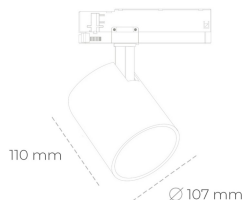

SPOTLIGHT LIDER A 957 23W 15° BLACK SPECIAL ON/OFF

Kod produktu: N004-K0002-CC957-H5-G15-ZE52_600-S1-###

LED	COB
Barwa światła	5700 [K] SPECIAL
CRI	90
Strumień led chip	3023 [lm]
Strumień światła z oprawy	2720 [lm]
Zasilanie systemu	23 [W]
Wydajność oprawy oświetleniowej	118 [lm/W]
Kąt świecenia	15°
Sterowanie	ON/OFF
MacAdam	3 SDCM

Spotlight LED

Oprawa oświetleniowa typu reflektor LED. Przeznaczona do montażu w szynoprzewodzie. Obudowa wraz z ramieniem wykonane są z aluminium. Dostępność w kolorze białym, czarnym i szarym. Na zamówienie istnieje możliwość lakierowania na dowolny kolor z palety RAL. Dostępne odbłyśniki w kątach 15, 23, 38, 45 i 60 stopni. Maksymalna moc oprawy to 31W.

OPRAWA

Waga	0.7 [kg]
Ochronność IP , IK , klasa	IP 20, IK 01,
Kolor oprawy	BLACK
Rodzaj przesłony	Plastic
Napięcie zasilania	220-240V 50-60Hz

Uwaga: Wszystkie dane są wartościami typowymi. Tolerancja pomiarów +/-10%. Funkcje systemu mogą ulec zmianie wraz z ulepszeniami produktu ze względu na postęp techniczny.