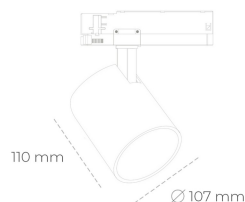

SPOTLIGHT LIDER A 957 19W 15° BLACK SPECIAL ON/OFF

Kod produktu: N004-K0002-CC957-H5-G15-ZE52_500-S1-###

LED	COB
Barwa światła	5700 [K] SPECIAL
CRI	90
Strumień led chip	2551 [lm]
Strumień światła z oprawy	2295 [lm]
Zasilanie systemu	19 [W]
Wydajność oprawy oświetleniowej	121 [lm/W]
Kąt świecenia	15°
Sterowanie	ON/OFF
MacAdam	3 SDCM

Spotlight LED

Oprawa oświetleniowa typu reflektor LED. Przeznaczona do montażu w szynoprzewodzie. Obudowa wraz z ramieniem wykonane są z aluminium. Dostępność w kolorze białym, czarnym i szarym. Na zamówienie istnieje możliwość lakierowania na dowolny kolor z palety RAL. Dostępne odbłyśniki w kątach 15, 23, 38, 45 i 60 stopni. Maksymalna moc oprawy to 31W.

OPRAWA

Waga	0.7 [kg]
Ochronność IP , IK , klasa	IP 20, IK 01,
Kolor oprawy	BLACK
Rodzaj przesłony	Plastic
Napięcie zasilania	220-240V 50-60Hz

Uwaga: Wszystkie dane są wartościami typowymi. Tolerancja pomiarów +/-10%. Funkcje systemu mogą ulec zmianie wraz z ulepszeniami produktu ze względu na postęp techniczny.