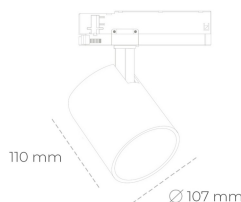

SPOTLIGHT LIDER A 942 21W 60° BLACK MEAT WHITE ON/OFF

Kod produktu: N004-K0002-CC942-H5-G60-ZE52_550-S1-###

LED	COB
Barwa światła	4200 [K] MEAT WHITE
CRI	90
Strumień led chip	2159 [lm]
Strumień światła z oprawy	1943 [lm]
Zasilanie systemu	21 [W]
Wydajność oprawy oświetleniowej	93 [lm/W]
Kąt świecenia	60°
Sterowanie	ON/OFF
MacAdam	3 SDCM

Spotlight LED

Oprawa oświetleniowa typu reflektor LED. Przeznaczona do montażu w szynoprzewodzie. Obudowa wraz z ramieniem wykonane są z aluminium. Dostępność w kolorze białym, czarnym i szarym. Na zamówienie istnieje możliwość lakierowania na dowolny kolor z palety RAL. Dostępne odbłyśniki w kątach 15, 23, 38, 45 i 60 stopni. Maksymalna moc oprawy to 31W.

OPRAWA

Waga	0.7 [kg]
Ochronność IP , IK , klasa	IP 20, IK 01,
Kolor oprawy	BLACK
Rodzaj przesłony	Plastic
Napięcie zasilania	220-240V 50-60Hz

Uwaga: Wszystkie dane są wartościami typowymi. Tolerancja pomiarów +/-10%. Funkcje systemu mogą ulec zmianie wraz z ulepszeniami produktu ze względu na postęp techniczny.