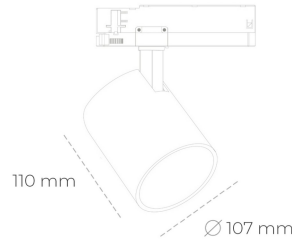

SPOTLIGHT LIDER A 942 19W 60° BLACK MEAT WHITE ON/OFF

Kod produktu: N004-K0002-CC942-H5-G60-ZE52_500-S1-###

LED	COB
Barwa światła	4200 [K] MEAT WHITE
CRI	90
Strumień led chip	1976 [lm]
Strumień światła z oprawy	1778 [lm]
Zasilanie systemu	19 [W]
Wydajność oprawy oświetleniowej	94 [lm/W]
Kąt świecenia	60°
Sterowanie	ON/OFF
MacAdam	3 SDCM

Spotlight LED

Oprawa oświetleniowa typu reflektor LED. Przeznaczona do montażu w szynoprzewodzie. Obudowa wraz z ramieniem wykonane są z aluminium. Dostępność w kolorze białym, czarnym i szarym. Na zamówienie istnieje możliwość lakierowania na dowolny kolor z palety RAL. Dostępne odbłyśniki w kątach 15, 23, 38, 45 i 60 stopni. Maksymalna moc oprawy to 31W.

OPRAWA

Waga	0,7 [kg]
Ochronność IP , IK , klasa	IP 20, IK 1,
Kolor oprawy	BLACK
Rodzaj przesłony	Plastic
Napięcie zasilania	220-240V 50-60Hz

Uwaga: Wszystkie dane są wartościami typowymi. Tolerancja pomiarów +/-10%. Funkcje systemu mogą ulec zmianie wraz z ulepszeniami produktu ze względu na postęp techniczny.