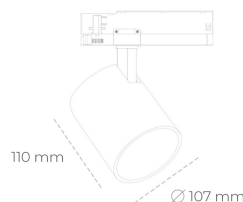

SPOTLIGHT LIDER A 942 25W 45° BLACK MEAT WHITE ON/OFF

Kod produktu: N004-K0002-CC942-H5-G45-ZE52_650-S1-###

LED	COB
Barwa światła	4200 [K] MEAT WHITE
CRI	90
Strumień led chip	2519 [lm]
Strumień światła z oprawy	2267 [lm]
Zasilanie systemu	25 [W]
Wydajność oprawy oświetleniowej	91 [lm/W]
Kąt świecenia	45°
Sterowanie	ON/OFF
MacAdam	3 SDCM

Spotlight LED

Oprawa oświetleniowa typu reflektor LED. Przeznaczona do montażu w szynoprzewodzie. Obudowa wraz z ramieniem wykonane są z aluminium. Dostępność w kolorze białym, czarnym i szarym. Na zamówienie istnieje możliwość lakierowania na dowolny kolor z palety RAL. Dostępne odbłyśniki w kątach 15, 23, 38, 45 i 60 stopni. Maksymalna moc oprawy to 31W.

OPRAWA

Waga	0.7 [kg]
Ochronność IP , IK , klasa	IP 20, IK 01,
Kolor oprawy	BLACK
Rodzaj przesłony	Plastic
Napięcie zasilania	220-240V 50-60Hz

Uwaga: Wszystkie dane są wartościami typowymi. Tolerancja pomiarów +/-10%. Funkcje systemu mogą ulec zmianie wraz z ulepszeniami produktu ze względu na postęp techniczny.