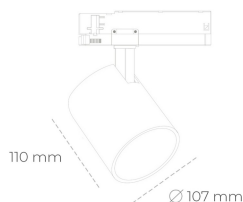

# SPOTLIGHT LIDER A 942 23W 45° BLACK MEAT WHITE ON/OFF

Kod produktu: N004-K0002-CC942-H5-G45-ZE52\_600-S1-###

LED	COB
Barwa światła	4200 [K] MEAT WHITE
CRI	90
Strumień led chip	2340 [lm]
Strumień światła z oprawy	2106 [lm]
Zasilanie systemu	23 [W]
Wydajność oprawy oświetleniowej	92 [lm/W]
Kąt świecenia	45°
Sterowanie	ON/OFF
MacAdam	3 SDCM

## Spotlight LED

Oprawa oświetleniowa typu reflektor LED. Przeznaczona do montażu w szynoprzewodzie. Obudowa wraz z ramieniem wykonane są z aluminium. Dostępność w kolorze białym, czarnym i szarym. Na zamówienie istnieje możliwość lakierowania na dowolny kolor z palety RAL. Dostępne odbłyśniki w kątach 15, 23, 38, 45 i 60 stopni. Maksymalna moc oprawy to 31W.

## OPRAWA

Waga	0.7 [kg]
Ochronność IP , IK , klasa	IP 20, IK 01,
Kolor oprawy	BLACK
Rodzaj przesłony	Plastic
Napięcie zasilania	220-240V 50-60Hz

Uwaga: Wszystkie dane są wartościami typowymi. Tolerancja pomiarów +/-10%. Funkcje systemu mogą ulec zmianie wraz z ulepszeniami produktu ze względu na postęp techniczny.