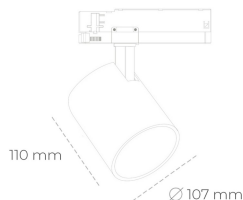

SPOTLIGHT LIDER A 942 19W 45° BLACK MEAT WHITE ON/OFF

Kod produktu: N004-K0002-CC942-H5-G45-ZE52_500-S1-###

LED	COB
Barwa światła	4200 [K] MEAT WHITE
CRI	90
Strumień led chip	1976 [lm]
Strumień światła z oprawy	1778 [lm]
Zasilanie systemu	19 [W]
Wydajność oprawy oświetleniowej	94 [lm/W]
Kąt świecenia	45°
Sterowanie	ON/OFF
MacAdam	3 SDCM

Spotlight LED

Oprawa oświetleniowa typu reflektor LED. Przeznaczona do montażu w szynoprzewodzie. Obudowa wraz z ramieniem wykonane są z aluminium. Dostępność w kolorze białym, czarnym i szarym. Na zamówienie istnieje możliwość lakierowania na dowolny kolor z palety RAL. Dostępne odbłyśniki w kątach 15, 23, 38, 45 i 60 stopni. Maksymalna moc oprawy to 31W.

OPRAWA

Waga	0.7 [kg]
Ochronność IP , IK , klasa	IP 20, IK 01,
Kolor oprawy	BLACK
Rodzaj przesłony	Plastic
Napięcie zasilania	220-240V 50-60Hz

Uwaga: Wszystkie dane są wartościami typowymi. Tolerancja pomiarów +/-10%. Funkcje systemu mogą ulec zmianie wraz z ulepszeniami produktu ze względu na postęp techniczny.