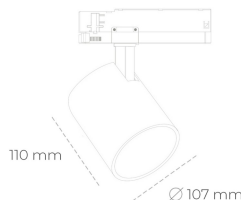

SPOTLIGHT LIDER A 942 14W 45° BLACK MEAT WHITE ON/OFF

Kod produktu: N004-K0002-CC942-H5-G45-ZE52_350-S1-###

LED	COB
Barwa światła	4200 [K] MEAT WHITE
CRI	90
Strumień led chip	1412 [lm]
Strumień światła z oprawy	1270 [lm]
Zasilanie systemu	14 [W]
Wydajność oprawy oświetleniowej	91 [lm/W]
Kąt świecenia	45°
Sterowanie	ON/OFF
MacAdam	3 SDCM

Spotlight LED

Oprawa oświetleniowa typu reflektor LED. Przeznaczona do montażu w szynoprzewodzie. Obudowa wraz z ramieniem wykonane są z aluminium. Dostępność w kolorze białym, czarnym i szarym. Na zamówienie istnieje możliwość lakierowania na dowolny kolor z palety RAL. Dostępne odbłyśniki w kątach 15, 23, 38, 45 i 60 stopni. Maksymalna moc oprawy to 31W.

OPRAWA

Waga	0.7 [kg]
Ochronność IP , IK , klasa	IP 20, IK 01,
Kolor oprawy	BLACK
Rodzaj przesłony	Plastic
Napięcie zasilania	220-240V 50-60Hz

Uwaga: Wszystkie dane są wartościami typowymi. Tolerancja pomiarów +/-10%. Funkcje systemu mogą ulec zmianie wraz z ulepszeniami produktu ze względu na postęp techniczny.