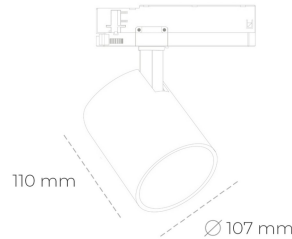

SPOTLIGHT LIDER A 942 19W 38° BLACK MEAT WHITE ON/OFF

LED	COB
Barwa światła	4200 [K] MEAT WHITE
CRI	90
Strumień led chip	1976 [lm]
Strumień światła z oprawy	1778 [lm]
Zasilanie systemu	19 [W]
Wydajność oprawy oświetleniowej	94 [lm/W]
Kąt świecenia	38°
Sterowanie	ON/OFF
MacAdam	3 SDCM

Spotlight LED

Oprawa oświetleniowa typu reflektor LED. Przeznaczona do montażu w szynoprzewodzie. Obudowa wraz z ramieniem wykonane są z aluminium. Dostępność w kolorze białym, czarnym i szarym. Na zamówienie istnieje możliwość lakierowania na dowolny kolor z palety RAL. Dostępne odbłyśniki w kątach 15, 23, 38, 45 i 60 stopni. Maksymalna moc oprawy to 31W.

OPRAWA

Waga	0,7 [kg]
Ochronność IP , IK , klasa	IP 20, IK 1,
Kolor oprawy	BLACK
Rodzaj przesłony	Plastic
Napięcie zasilania	220-240V 50-60Hz

Uwaga: Wszystkie dane są wartościami typowymi. Tolerancja pomiarów +/-10%. Funkcje systemu mogą ulec zmianie wraz z ulepszeniami produktu ze względu na postęp techniczny.

OPCJE

kolor oprawy do wyboru z palety RAL - na zapytanie, przesłona antyodblśniowa "plaster miodu", możliwość sterowania mocą świecenia za pomocą systemu CASAMBI / DALI / PHASE CUT

Wygenerowano: 22.06.2024

+48 32 388 80 00

www.cora.pl
cora@cora.pl

Ulica: Ignatza Hakuby 18
41-914 Bytom, Polska