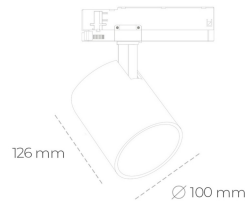

SPOTLIGHT LIDER A 942 27W 23° BLACK MEAT WHITE ON/OFF

Kod produktu: N004-K0002-CC942-H5-G23-ZE52_700-S1-###

LED	COB
Barwa światła	4200 [K] MEAT WHITE
CRI	90
Strumień led chip	2695 [lm]
Strumień światła z oprawy	2425 [lm]
Zasilanie systemu	27 [W]
Wydajność oprawy oświetleniowej	90 [lm/W]
Kąt świecenia	23°
Sterowanie	ON/OFF
MacAdam	3 SDCM

Spotlight LED

Oprawa oświetleniowa typu reflektor LED. Przeznaczona do montażu w szynoprzewodzie. Obudowa wraz z ramieniem wykonane są z aluminium. Dostępność w kolorze białym, czarnym i szarym. Na zamówienie istnieje możliwość lakierowania na dowolny kolor z palety RAL. Dostępne odbłyśniki w kątach 15, 23, 38, 45 i 60 stopni. Maksymalna moc oprawy to 31W.

OPRAWA

Waga	0.7 [kg]
Ochronność IP , IK , klasa	IP 20, IK 01,
Kolor oprawy	BLACK
Rodzaj przesłony	Plastic
Napięcie zasilania	220-240V 50-60Hz

Uwaga: Wszystkie dane są wartościami typowymi. Tolerancja pomiarów +/-10%. Funkcje systemu mogą ulec zmianie wraz z ulepszeniami produktu ze względu na postęp techniczny.