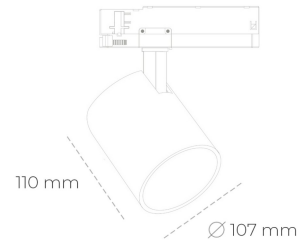

SPOTLIGHT LIDER A 942 25W 23° BLACK MEAT WHITE ON/OFF

LED	COB
Barwa światła	4200 [K] MEAT WHITE
CRI	90
Strumień led chip	2519 [lm]
Strumień światła z oprawy	2267 [lm]
Zasilanie systemu	25 [W]
Wydajność oprawy oświetleniowej	[lm/W]
Kąt świecenia	23°
Sterowanie	ON/OFF
MacAdam	3 SDCM

Spotlight LED

Oprawa oświetleniowa typu reflektor LED. Przeznaczona do montażu w szynoprzewodzie. Obudowa wraz z ramieniem wykonane są z aluminium. Dostępność w kolorze białym, czarnym i szarym. Na zamówienie istnieje możliwość lakierowania na dowolny kolor z palety RAL. Dostępne odbłyśniki w kątach 15, 23, 38, 45 i 60 stopni. Maksymalna moc oprawy to 31W.

OPRAWA

Waga	0,7 [kg]
Ochronność IP , IK , klasa	IP 20, IK 1,
Kolor oprawy	WHITE
Rodzaj przesłony	Plastic
Napięcie zasilania	220-240V 50-60Hz

Uwaga: Wszystkie dane są wartościami typowymi. Tolerancja pomiarów +/-10%. Funkcje systemu mogą ulec zmianie wraz z ulepszeniami produktu ze względu na postęp techniczny.

OPCJE

kolor oprawy do wyboru z palety RAL - na zapytanie, przesłona antypośnieniowa "plaster miodu", możliwość sterowania mocą świecenia za pomocą systemu CASAMBI / DALI / PHASE CUT

Wygenerowano: 17.09.2024