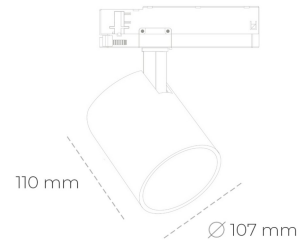

SPOTLIGHT LIDER A 942 19W 23° BLACK MEAT WHITE ON/OFF

LED	COB
Barwa światła	4200 [K] MEAT WHITE
CRI	90
Strumień led chip	1976 [lm]
Strumień światła z oprawy	1778 [lm]
Zasilanie systemu	19 [W]
Wydajność oprawy oświetleniowej	[lm/W]
Kąt świecenia	23°
Sterowanie	ON/OFF
MacAdam	3 SDCM

Spotlight LED

Oprawa oświetleniowa typu reflektor LED. Przeznaczona do montażu w szynoprzewodzie. Obudowa wraz z ramieniem wykonane są z aluminium. Dostępność w kolorze białym, czarnym i szarym. Na zamówienie istnieje możliwość lakierowania na dowolny kolor z palety RAL. Dostępne odbłyśniki w kątach 15, 23, 38, 45 i 60 stopni. Maksymalna moc oprawy to 31W.

OPRAWA

Waga	0,7 [kg]
Ochronność IP , IK , klasa	IP 20, IK 1,
Kolor oprawy	WHITE
Rodzaj przesłony	Plastic
Napięcie zasilania	220-240V 50-60Hz

Uwaga: Wszystkie dane są wartościami typowymi. Tolerancja pomiarów +/-10%. Funkcje systemu mogą ulec zmianie wraz z ulepszeniami produktu ze względu na postęp techniczny.

OPCJE

kolor oprawy do wyboru z palety RAL - na zapytanie, przesłona antypośnieniowa "plaster miodu", możliwość sterowania mocą świecenia za pomocą systemu CASAMBI / DALI / PHASE CUT

Wygenerowano: 17.09.2024