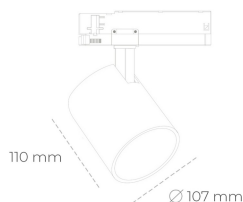

# SPOTLIGHT LIDER A 942 14W 23° BLACK MEAT WHITE ON/OFF

Kod produktu: N004-K0002-CC942-H5-G23-ZE52\_350-S1-###

LED	COB
Barwa światła	4200 [K] MEAT WHITE
CRI	90
Strumień led chip	1412 [lm]
Strumień światła z oprawy	1270 [lm]
Zasilanie systemu	14 [W]
Wydajność oprawy oświetleniowej	91 [lm/W]
Kąt świecenia	23°
Sterowanie	ON/OFF
MacAdam	3 SDCM

## Spotlight LED

Oprawa oświetleniowa typu reflektor LED. Przeznaczona do montażu w szynoprzewodzie. Obudowa wraz z ramieniem wykonane są z aluminium. Dostępność w kolorze białym, czarnym i szarym. Na zamówienie istnieje możliwość lakierowania na dowolny kolor z palety RAL. Dostępne odbłyśniki w kątach 15, 23, 38, 45 i 60 stopni. Maksymalna moc oprawy to 31W.

## OPRAWA

Waga	0.7 [kg]
Ochronność IP , IK , klasa	IP 20, IK 01,
Kolor oprawy	BLACK
Rodzaj przesłony	Plastic
Napięcie zasilania	220-240V 50-60Hz

Uwaga: Wszystkie dane są wartościami typowymi. Tolerancja pomiarów +/-10%. Funkcje systemu mogą ulec zmianie wraz z ulepszeniami produktu ze względu na postęp techniczny.