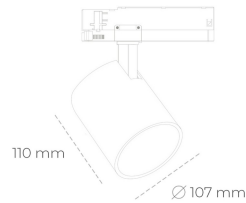

SPOTLIGHT LIDER A 942 25W 15° BLACK MEAT WHITE ON/OFF

Kod produktu: N004-K0002-CC942-H5-G15-ZE52_650-S1-###

LED	COB
Barwa światła	4200 [K] MEAT WHITE
CRI	90
Strumień led chip	2519 [lm]
Strumień światła z oprawy	2267 [lm]
Zasilanie systemu	25 [W]
Wydajność oprawy oświetleniowej	91 [lm/W]
Kąt świecenia	15°
Sterowanie	ON/OFF
MacAdam	3 SDCM

Spotlight LED

Oprawa oświetleniowa typu reflektor LED. Przeznaczona do montażu w szynoprzewodzie. Obudowa wraz z ramieniem wykonane są z aluminium. Dostępność w kolorze białym, czarnym i szarym. Na zamówienie istnieje możliwość lakierowania na dowolny kolor z palety RAL. Dostępne odbłyśniki w kątach 15, 23, 38, 45 i 60 stopni. Maksymalna moc oprawy to 31W.

OPRAWA

Waga	0.7 [kg]
Ochronność IP , IK , klasa	IP 20, IK 01,
Kolor oprawy	BLACK
Rodzaj przesłony	Plastic
Napięcie zasilania	220-240V 50-60Hz

Uwaga: Wszystkie dane są wartościami typowymi. Tolerancja pomiarów +/-10%. Funkcje systemu mogą ulec zmianie wraz z ulepszeniami produktu ze względu na postęp techniczny.