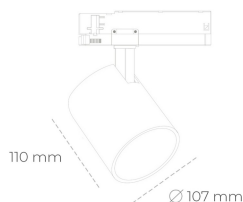

SPOTLIGHT LIDER A 942 21W 15° BLACK MEAT WHITE ON/OFF

Kod produktu: N004-K0002-CC942-H5-G15-ZE52_550-S1-###

LED	COB
Barwa światła	4200 [K] MEAT WHITE
CRI	90
Strumień led chip	2159 [lm]
Strumień światła z oprawy	1943 [lm]
Zasilanie systemu	21 [W]
Wydajność oprawy oświetleniowej	93 [lm/W]
Kąt świecenia	15°
Sterowanie	ON/OFF
MacAdam	3 SDCM

Spotlight LED

Oprawa oświetleniowa typu reflektor LED. Przeznaczona do montażu w szynoprzewodzie. Obudowa wraz z ramieniem wykonane są z aluminium. Dostępność w kolorze białym, czarnym i szarym. Na zamówienie istnieje możliwość lakierowania na dowolny kolor z palety RAL. Dostępne odbłyśniki w kątach 15, 23, 38, 45 i 60 stopni. Maksymalna moc oprawy to 31W.

OPRAWA

Waga	0.7 [kg]
Ochronność IP , IK , klasa	IP 20, IK 01,
Kolor oprawy	BLACK
Rodzaj przesłony	Plastic
Napięcie zasilania	220-240V 50-60Hz

Uwaga: Wszystkie dane są wartościami typowymi. Tolerancja pomiarów +/-10%. Funkcje systemu mogą ulec zmianie wraz z ulepszeniami produktu ze względu na postęp techniczny.