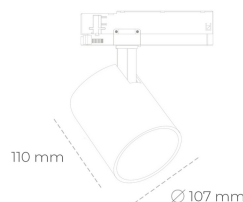

SPOTLIGHT LIDER A 940 21W 60° BLACK HI EFFICIENT ON/OFF

Kod produktu: N004-K0002-BB940-H5-G60-ZE52_550-S1-###

LED	COB
Barwa światła	4000 [K] HI EFFICIENT
CRI	90
Strumień led chip	3492 [lm]
Strumień światła z oprawy	3142 [lm]
Zasilanie systemu	21 [W]
Wydajność oprawy oświetleniowej	150 [lm/W]
Kąt świecenia	60°
Sterowanie	ON/OFF
MacAdam	3 SDCM

Spotlight LED

Oprawa oświetleniowa typu reflektor LED. Przeznaczona do montażu w szynoprzewodzie. Obudowa wraz z ramieniem wykonane są z aluminium. Dostępność w kolorze białym, czarnym i szarym. Na zamówienie istnieje możliwość lakierowania na dowolny kolor z palety RAL. Dostępne odbłyśniki w kątach 15, 23, 38, 45 i 60 stopni. Maksymalna moc oprawy to 31W.

OPRAWA

Waga	0.7 [kg]
Ochronność IP , IK , klasa	IP 20, IK 01,
Kolor oprawy	BLACK
Rodzaj przesłony	Plastic
Napięcie zasilania	220-240V 50-60Hz

Uwaga: Wszystkie dane są wartościami typowymi. Tolerancja pomiarów +/-10%. Funkcje systemu mogą ulec zmianie wraz z ulepszeniami produktu ze względu na postęp techniczny.