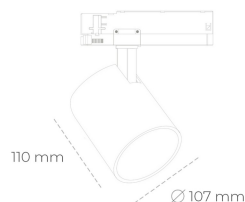

SPOTLIGHT LIDER A 940 19W 60° BLACK HI EFFICIENT ON/OFF

Kod produktu: N004-K0002-BB940-H5-G60-ZE52_500-S1-###

LED	COB
Barwa światła	4000 [K] HI EFFICIENT
CRI	90
Strumień led chip	3189 [lm]
Strumień światła z oprawy	2870 [lm]
Zasilanie systemu	19 [W]
Wydajność oprawy oświetleniowej	151 [lm/W]
Kąt świecenia	60°
Sterowanie	ON/OFF
MacAdam	3 SDCM

Spotlight LED

Oprawa oświetleniowa typu reflektor LED. Przeznaczona do montażu w szynoprzewodzie. Obudowa wraz z ramieniem wykonane są z aluminium. Dostępność w kolorze białym, czarnym i szarym. Na zamówienie istnieje możliwość lakierowania na dowolny kolor z palety RAL. Dostępne odbłyśniki w kątach 15, 23, 38, 45 i 60 stopni. Maksymalna moc oprawy to 31W.

OPRAWA

Waga	0.7 [kg]
Ochronność IP , IK , klasa	IP 20, IK 01,
Kolor oprawy	BLACK
Rodzaj przesłony	Plastic
Napięcie zasilania	220-240V 50-60Hz

Uwaga: Wszystkie dane są wartościami typowymi. Tolerancja pomiarów +/-10%. Funkcje systemu mogą ulec zmianie wraz z ulepszeniami produktu ze względu na postęp techniczny.