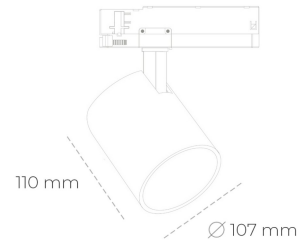

SPOTLIGHT LIDER A 940 23W 45° BLACK HI EFFICIENT ON/OFF

LED	COB
Barwa światła	4000 [K] HI EFFICIENT
CRI	90
Strumień led chip	3793 [lm]
Strumień światła z oprawy	3413 [lm]
Zasilanie systemu	23 [W]
Wydajność oprawy oświetleniowej	[lm/W]
Kąt świecenia	45°
Sterowanie	ON/OFF
MacAdam	3 SDCM

Spotlight LED

Oprawa oświetleniowa typu reflektor LED. Przeznaczona do montażu w szynoprzewodzie. Obudowa wraz z ramieniem wykonane są z aluminium. Dostępność w kolorze białym, czarnym i szarym. Na zamówienie istnieje możliwość lakierowania na dowolny kolor z palety RAL. Dostępne odbłyśniki w kątach 15, 23, 38, 45 i 60 stopni. Maksymalna moc oprawy to 31W.

OPRAWA

Waga	0,7 [kg]
Ochronność IP , IK , klasa	IP 20, IK 1,
Kolor oprawy	WHITE
Rodzaj przesłony	Plastic
Napięcie zasilania	220-240V 50-60Hz

Uwaga: Wszystkie dane są wartościami typowymi. Tolerancja pomiarów +/-10%. Funkcje systemu mogą ulec zmianie wraz z ulepszeniami produktu ze względu na postęp techniczny.

OPCJE

kolor oprawy do wyboru z palety RAL - na zapytanie, przesłona antyodbleniowa "plaster miodu", możliwość sterowania mocą świecenia za pomocą systemu CASAMBI / DALI / PHASE CUT

Wygenerowano: 17.09.2024