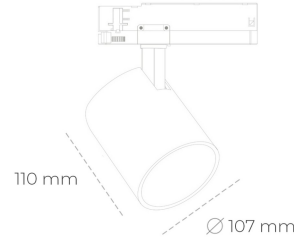

SPOTLIGHT LIDER A 940 21W 45° BLACK HI EFFICIENT ON/OFF

LED	COB
Barwa światła	4000 [K] HI EFFICIENT
CRI	90
Strumień led chip	3492 [lm]
Strumień światła z oprawy	3142 [lm]
Zasilanie systemu	21 [W]
Wydajność oprawy oświetleniowej	150 [lm/W]
Kąt świecenia	45°
Sterowanie	ON/OFF
MacAdam	3 SDCM

Spotlight LED

Oprawa oświetleniowa typu reflektor LED. Przeznaczona do montażu w szynoprzewodzie. Obudowa wraz z ramieniem wykonane są z aluminium. Dostępność w kolorze białym, czarnym i szarym. Na zamówienie istnieje możliwość lakierowania na dowolny kolor z palety RAL. Dostępne odbłyśniki w kątach 15, 23, 38, 45 i 60 stopni. Maksymalna moc oprawy to 31W.

OPRAWA

Waga	0.7 [kg]
Ochronność IP , IK , klasa	IP 20, IK 1,
Kolor oprawy	BLACK
Rodzaj przesłony	Plastic
Napięcie zasilania	220-240V 50-60Hz

Uwaga: Wszystkie dane są wartościami typowymi. Tolerancja pomiarów +/-10%. Funkcje systemu mogą ulec zmianie wraz z ulepszeniami produktu ze względu na postęp techniczny.

OPCJE

kolor oprawy do wyboru z palety RAL - na zapytanie, przesłona antyodbleniowa "plaster miodu", możliwość sterowania mocą świecenia za pomocą systemu CASAMBI / DALI / PHASE CUT

Wygenerowano: 16.07.2024

+48 32 388 80 00

www.cora.pl
cora@cora.pl

Ulica: Ignatza Hakuby 18
41-914 Bytom, Polska