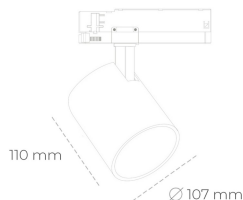

SPOTLIGHT LIDER A 940 19W 45° BLACK HI EFFICIENT ON/OFF

Kod produktu: N004-K0002-BB940-H5-G45-ZE52_500-S1-###

LED	COB
Barwa światła	4000 [K] HI EFFICIENT
CRI	90
Strumień led chip	3189 [lm]
Strumień światła z oprawy	2870 [lm]
Zasilanie systemu	19 [W]
Wydajność oprawy oświetleniowej	151 [lm/W]
Kąt świecenia	45°
Sterowanie	ON/OFF
MacAdam	3 SDCM

Spotlight LED

Oprawa oświetleniowa typu reflektor LED. Przeznaczona do montażu w szynoprzewodzie. Obudowa wraz z ramieniem wykonane są z aluminium. Dostępność w kolorze białym, czarnym i szarym. Na zamówienie istnieje możliwość lakierowania na dowolny kolor z palety RAL. Dostępne odbłyśniki w kątach 15, 23, 38, 45 i 60 stopni. Maksymalna moc oprawy to 31W.

OPRAWA

Waga	0.7 [kg]
Ochronność IP , IK , klasa	IP 20, IK 01,
Kolor oprawy	BLACK
Rodzaj przesłony	Plastic
Napięcie zasilania	220-240V 50-60Hz

Uwaga: Wszystkie dane są wartościami typowymi. Tolerancja pomiarów +/-10%. Funkcje systemu mogą ulec zmianie wraz z ulepszeniami produktu ze względu na postęp techniczny.