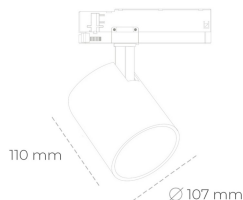

SPOTLIGHT LIDER A 940 14W 45° BLACK HI EFFICIENT ON/OFF

Kod produktu: N004-K0002-BB940-H5-G45-ZE52_350-S1-###

LED	COB
Barwa światła	4000 [K] HI EFFICIENT
CRI	90
Strumień led chip	2260 [lm]
Strumień światła z oprawy	2034 [lm]
Zasilanie systemu	14 [W]
Wydajność oprawy oświetleniowej	145 [lm/W]
Kąt świecenia	45°
Sterowanie	ON/OFF
MacAdam	3 SDCM

Spotlight LED

Oprawa oświetleniowa typu reflektor LED. Przeznaczona do montażu w szynoprzewodzie. Obudowa wraz z ramieniem wykonane są z aluminium. Dostępność w kolorze białym, czarnym i szarym. Na zamówienie istnieje możliwość lakierowania na dowolny kolor z palety RAL. Dostępne odbłyśniki w kątach 15, 23, 38, 45 i 60 stopni. Maksymalna moc oprawy to 31W.

OPRAWA

Waga	0.7 [kg]
Ochronność IP , IK , klasa	IP 20, IK 01,
Kolor oprawy	BLACK
Rodzaj przesłony	Plastic
Napięcie zasilania	220-240V 50-60Hz

Uwaga: Wszystkie dane są wartościami typowymi. Tolerancja pomiarów +/-10%. Funkcje systemu mogą ulec zmianie wraz z ulepszeniami produktu ze względu na postęp techniczny.