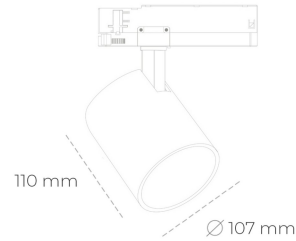

SPOTLIGHT LIDER A 940 10W 38° BLACK HI EFFICIENT ON/OFF

Kod produktu: N004-K0002-BB940-H5-G38-ZE62_250-S1-###

LED	COB
Barwa światła	4000 [K] HI EFFICIENT
CRI	90
Strumień led chip	1625 [lm]
Strumień światła z oprawy	1462 [lm]
Zasilanie systemu	10 [W]
Wydajność oprawy oświetleniowej	146 [lm/W]
Kąt świecenia	38°
Sterowanie	ON/OFF
MacAdam	3 SDCM

Spotlight LED

Oprawa oświetleniowa typu reflektor LED. Przeznaczona do montażu w szynoprzewodzie. Obudowa wraz z ramieniem wykonane są z aluminium. Dostępność w kolorze białym, czarnym i szarym. Na zamówienie istnieje możliwość lakierowania na dowolny kolor z palety RAL. Dostępne odbłyśniki w kątach 15, 23, 38, 45 i 60 stopni. Maksymalna moc oprawy to 31W.

OPRAWA

Waga	0,7 [kg]
Ochronność IP , IK , klasa	IP 20, IK 1,
Kolor oprawy	BLACK
Rodzaj przesłony	Plastic
Napięcie zasilania	220-240V 50-60Hz

Uwaga: Wszystkie dane są wartościami typowymi. Tolerancja pomiarów +/-10%. Funkcje systemu mogą ulec zmianie wraz z ulepszeniami produktu ze względu na postęp techniczny.