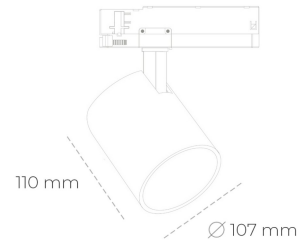

SPOTLIGHT LIDER A 940 19W 38° BLACK HI EFFICIENT ON/OFF

LED	COB
Barwa światła	4000 [K] HI EFFICIENT
CRI	90
Strumień led chip	3189 [lm]
Strumień światła z oprawy	2870 [lm]
Zasilanie systemu	19 [W]
Wydajność oprawy oświetleniowej	[lm/W]
Kąt świecenia	38°
Sterowanie	ON/OFF
MacAdam	3 SDCM

Spotlight LED

Oprawa oświetleniowa typu reflektor LED. Przeznaczona do montażu w szynoprzewodzie. Obudowa wraz z ramieniem wykonane są z aluminium. Dostępność w kolorze białym, czarnym i szarym. Na zamówienie istnieje możliwość lakierowania na dowolny kolor z palety RAL. Dostępne odbłyśniki w kątach 15, 23, 38, 45 i 60 stopni. Maksymalna moc oprawy to 31W.

OPRAWA

Waga	0,7 [kg]
Ochronność IP , IK , klasa	IP 20, IK 1,
Kolor oprawy	WHITE
Rodzaj przesłony	Plastic
Napięcie zasilania	220-240V 50-60Hz

Uwaga: Wszystkie dane są wartościami typowymi. Tolerancja pomiarów +/-10%. Funkcje systemu mogą ulec zmianie wraz z ulepszeniami produktu ze względu na postęp techniczny.

OPCJE

kolor oprawy do wyboru z palety RAL - na zapytanie, przesłona antyodbleniowa "plaster miodu", możliwość sterowania mocą świecenia za pomocą systemu CASAMBI / DALI / PHASE CUT

Wygenerowano: 17.09.2024