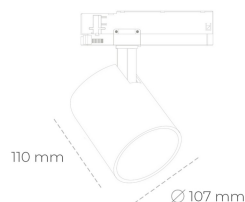

# SPOTLIGHT LIDER A 940 14W 38° BLACK HI EFFICIENT ON/OFF

Kod produktu: N004-K0002-BB940-H5-G38-ZE52\_350-S1-###

LED	COB
Barwa światła	4000 [K] HI EFFICIENT
CRI	90
Strumień led chip	2260 [lm]
Strumień światła z oprawy	2034 [lm]
Zasilanie systemu	14 [W]
Wydajność oprawy oświetleniowej	145 [lm/W]
Kąt świecenia	38°
Sterowanie	ON/OFF
MacAdam	3 SDCM

## Spotlight LED

Oprawa oświetleniowa typu reflektor LED. Przeznaczona do montażu w szynoprzewodzie. Obudowa wraz z ramieniem wykonane są z aluminium. Dostępność w kolorze białym, czarnym i szarym. Na zamówienie istnieje możliwość lakierowania na dowolny kolor z palety RAL. Dostępne odbłyśniki w kątach 15, 23, 38, 45 i 60 stopni. Maksymalna moc oprawy to 31W.

## OPRAWA

Waga	0.7 [kg]
Ochronność IP , IK , klasa	IP 20, IK 01,
Kolor oprawy	BLACK
Rodzaj przesłony	Plastic
Napięcie zasilania	220-240V 50-60Hz

Uwaga: Wszystkie dane są wartościami typowymi. Tolerancja pomiarów +/-10%. Funkcje systemu mogą ulec zmianie wraz z ulepszeniami produktu ze względu na postęp techniczny.