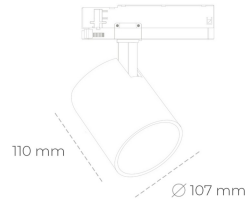

SPOTLIGHT LIDER A 940 31W 23° BLACK HI EFFICIENT ON/OFF

Kod produktu: N004-K0002-BB940-H5-G23-ZE52_800-S1-###

LED	COB
Barwa światła	4000 [K] HI EFFICIENT
CRI	90
Strumień led chip	4964 [lm]
Strumień światła z oprawy	4467 [lm]
Zasilanie systemu	31 [W]
Wydajność oprawy oświetleniowej	144 [lm/W]
Kąt świecenia	23°
Sterowanie	ON/OFF
MacAdam	3 SDCM

Spotlight LED

Oprawa oświetleniowa typu reflektor LED. Przeznaczona do montażu w szynoprzewodzie. Obudowa wraz z ramieniem wykonane są z aluminium. Dostępność w kolorze białym, czarnym i szarym. Na zamówienie istnieje możliwość lakierowania na dowolny kolor z palety RAL. Dostępne odbłyśniki w kątach 15, 23, 38, 45 i 60 stopni. Maksymalna moc oprawy to 31W.

OPRAWA

Waga	0.7 [kg]
Ochronność IP , IK , klasa	IP 20, IK 01,
Kolor oprawy	BLACK
Rodzaj przesłony	Plastic
Napięcie zasilania	220-240V 50-60Hz

Uwaga: Wszystkie dane są wartościami typowymi. Tolerancja pomiarów +/-10%. Funkcje systemu mogą ulec zmianie wraz z ulepszeniami produktu ze względu na postęp techniczny.