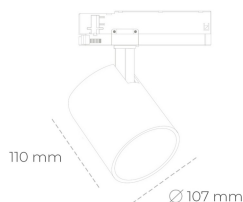

SPOTLIGHT LIDER A 940 23W 15° BLACK HI EFFICIENT ON/OFF

Kod produktu: N004-K0002-BB940-H5-G15-ZE52_600-S1-###

LED	COB
Barwa światła	4000 [K] HI EFFICIENT
CRI	90
Strumień led chip	3793 [lm]
Strumień światła z oprawy	3413 [lm]
Zasilanie systemu	23 [W]
Wydajność oprawy oświetleniowej	148 [lm/W]
Kąt świecenia	15°
Sterowanie	ON/OFF
MacAdam	3 SDCM

Spotlight LED

Oprawa oświetleniowa typu reflektor LED. Przeznaczona do montażu w szynoprzewodzie. Obudowa wraz z ramieniem wykonane są z aluminium. Dostępność w kolorze białym, czarnym i szarym. Na zamówienie istnieje możliwość lakierowania na dowolny kolor z palety RAL. Dostępne odbłyśniki w kątach 15, 23, 38, 45 i 60 stopni. Maksymalna moc oprawy to 31W.

OPRAWA

Waga	0.7 [kg]
Ochronność IP , IK , klasa	IP 20, IK 01,
Kolor oprawy	BLACK
Rodzaj przesłony	Plastic
Napięcie zasilania	220-240V 50-60Hz

Uwaga: Wszystkie dane są wartościami typowymi. Tolerancja pomiarów +/-10%. Funkcje systemu mogą ulec zmianie wraz z ulepszeniami produktu ze względu na postęp techniczny.