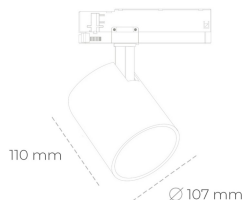

SPOTLIGHT LIDER A 935 21W 60° BLACK HI EFFICIENT ON/OFF

Kod produktu: N004-K0002-BB935-H5-G60-ZE52_550-S1-###

LED	COB
Barwa światła	3500 [K] HI EFFICIENT
CRI	90
Strumień led chip	3341 [lm]
Strumień światła z oprawy	3006 [lm]
Zasilanie systemu	21 [W]
Wydajność oprawy oświetleniowej	143 [lm/W]
Kąt świecenia	60°
Sterowanie	ON/OFF
MacAdam	3 SDCM

Spotlight LED

Oprawa oświetleniowa typu reflektor LED. Przeznaczona do montażu w szynoprzewodzie. Obudowa wraz z ramieniem wykonane są z aluminium. Dostępność w kolorze białym, czarnym i szarym. Na zamówienie istnieje możliwość lakierowania na dowolny kolor z palety RAL. Dostępne odbłyśniki w kątach 15, 23, 38, 45 i 60 stopni. Maksymalna moc oprawy to 31W.

OPRAWA

Waga	0.7 [kg]
Ochronność IP , IK , klasa	IP 20, IK 01,
Kolor oprawy	BLACK
Rodzaj przesłony	Plastic
Napięcie zasilania	220-240V 50-60Hz

Uwaga: Wszystkie dane są wartościami typowymi. Tolerancja pomiarów +/-10%. Funkcje systemu mogą ulec zmianie wraz z ulepszeniami produktu ze względu na postęp techniczny.