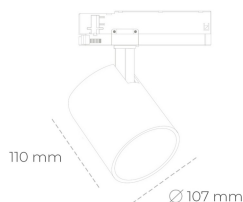

SPOTLIGHT LIDER A 935 14W 60° BLACK HI EFFICIENT ON/OFF

Kod produktu: N004-K0002-BB935-H5-G60-ZE52_350-S1-###

LED	COB
Barwa światła	3500 [K] HI EFFICIENT
CRI	90
Strumień led chip	2174 [lm]
Strumień światła z oprawy	1956 [lm]
Zasilanie systemu	14 [W]
Wydajność oprawy oświetleniowej	140 [lm/W]
Kąt świecenia	60°
Sterowanie	ON/OFF
MacAdam	3 SDCM

Spotlight LED

Oprawa oświetleniowa typu reflektor LED. Przeznaczona do montażu w szynoprzewodzie. Obudowa wraz z ramieniem wykonane są z aluminium. Dostępność w kolorze białym, czarnym i szarym. Na zamówienie istnieje możliwość lakierowania na dowolny kolor z palety RAL. Dostępne odbłyśniki w kątach 15, 23, 38, 45 i 60 stopni. Maksymalna moc oprawy to 31W.

OPRAWA

Waga	0.7 [kg]
Ochronność IP , IK , klasa	IP 20, IK 01,
Kolor oprawy	BLACK
Rodzaj przesłony	Plastic
Napięcie zasilania	220-240V 50-60Hz

Uwaga: Wszystkie dane są wartościami typowymi. Tolerancja pomiarów +/-10%. Funkcje systemu mogą ulec zmianie wraz z ulepszeniami produktu ze względu na postęp techniczny.