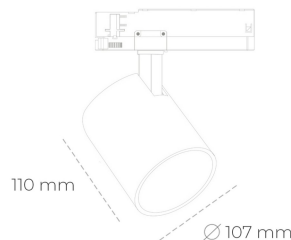

SPOTLIGHT LIDER A 935 25W 45° BLACK HI EFFICIENT ON/OFF

LED	COB
Barwa światła	3500 [K] HI EFFICIENT
CRI	90
Strumień led chip	3904 [lm]
Strumień światła z oprawy	3513 [lm]
Zasilanie systemu	25 [W]
Wydajność oprawy oświetleniowej	141 [lm/W]
Kąt świecenia	45°
Sterowanie	ON/OFF
MacAdam	3 SDCM

Spotlight LED

Oprawa oświetleniowa typu reflektor LED. Przeznaczona do montażu w szynoprzewodzie. Obudowa wraz z ramieniem wykonane są z aluminium. Dostępność w kolorze białym, czarnym i szarym. Na zamówienie istnieje możliwość lakierowania na dowolny kolor z palety RAL. Dostępne odbłyśniki w kątach 15, 23, 38, 45 i 60 stopni. Maksymalna moc oprawy to 31W.

OPRAWA

Waga	0,7 [kg]
Ochronność IP , IK , klasa	IP 20, IK 1,
Kolor oprawy	BLACK
Rodzaj przesłony	Plastic
Napięcie zasilania	220-240V 50-60Hz

Uwaga: Wszystkie dane są wartościami typowymi. Tolerancja pomiarów +/-10%. Funkcje systemu mogą ulec zmianie wraz z ulepszeniami produktu ze względu na postęp techniczny.

OPCJE

kolor oprawy do wyboru z palety RAL - na zapytanie, przesłona antyodbleniowa "plaster miodu", możliwość sterowania mocą świecenia za pomocą systemu CASAMBI / DALI / PHASE CUT

Wygenerowano: 23.06.2024

+48 32 388 80 00

www.cora.pl
cora@cora.pl

Ulica: Ignatza Hakuby 18
41-914 Bytom, Polska