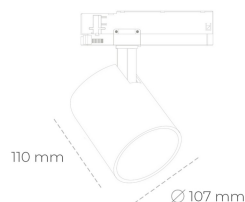

SPOTLIGHT LIDER A 935 21W 45° BLACK HI EFFICIENT ON/OFF

Kod produktu: N004-K0002-BB935-H5-G45-ZE52_550-S1-###

LED	COB
Barwa światła	3500 [K] HI EFFICIENT
CRI	90
Strumień led chip	3341 [lm]
Strumień światła z oprawy	3006 [lm]
Zasilanie systemu	21 [W]
Wydajność oprawy oświetleniowej	143 [lm/W]
Kąt świecenia	45°
Sterowanie	ON/OFF
MacAdam	3 SDCM

Spotlight LED

Oprawa oświetleniowa typu reflektor LED. Przeznaczona do montażu w szynoprzewodzie. Obudowa wraz z ramieniem wykonane są z aluminium. Dostępność w kolorze białym, czarnym i szarym. Na zamówienie istnieje możliwość lakierowania na dowolny kolor z palety RAL. Dostępne odbłyśniki w kątach 15, 23, 38, 45 i 60 stopni. Maksymalna moc oprawy to 31W.

OPRAWA

Waga	0.7 [kg]
Ochronność IP , IK , klasa	IP 20, IK 01,
Kolor oprawy	BLACK
Rodzaj przesłony	Plastic
Napięcie zasilania	220-240V 50-60Hz

Uwaga: Wszystkie dane są wartościami typowymi. Tolerancja pomiarów +/-10%. Funkcje systemu mogą ulec zmianie wraz z ulepszeniami produktu ze względu na postęp techniczny.