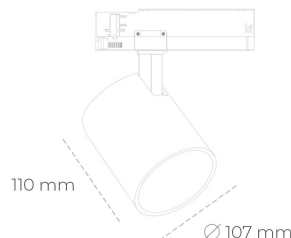

SPOTLIGHT LIDER A 935 25W 38° BLACK HI EFFICIENT ON/OFF

LED	COB
Barwa światła	3500 [K] HI EFFICIENT
CRI	90
Strumień led chip	3904 [lm]
Strumień światła z oprawy	3513 [lm]
Zasilanie systemu	25 [W]
Wydajność oprawy oświetleniowej	141 [lm/W]
Kąt świecenia	38°
Sterowanie	ON/OFF
MacAdam	3 SDCM

Spotlight LED

Oprawa oświetleniowa typu reflektor LED. Przeznaczona do montażu w szynoprzewodzie. Obudowa wraz z ramieniem wykonane są z aluminium. Dostępność w kolorze białym, czarnym i szarym. Na zamówienie istnieje możliwość lakierowania na dowolny kolor z palety RAL. Dostępne odbłyśniki w kątach 15, 23, 38, 45 i 60 stopni. Maksymalna moc oprawy to 31W.

OPRAWA

Waga	0,7 [kg]
Ochronność IP , IK , klasa	IP 20, IK 1,
Kolor oprawy	BLACK
Rodzaj przesłony	Plastic
Napięcie zasilania	220-240V 50-60Hz

Uwaga: Wszystkie dane są wartościami typowymi. Tolerancja pomiarów +/-10%. Funkcje systemu mogą ulec zmianie wraz z ulepszeniami produktu ze względu na postęp techniczny.

OPCJE

kolor oprawy do wyboru z palety RAL - na zapytanie, przesłona antyodbleniowa "plaster miodu", możliwość sterowania mocą świecenia za pomocą systemu CASAMBI / DALI / PHASE CUT

Wygenerowano: 22.06.2024

+48 32 388 80 00

www.cora.pl
cora@cora.pl

Ulica: Ignatza Hakuby 18
41-914 Bytom, Polska