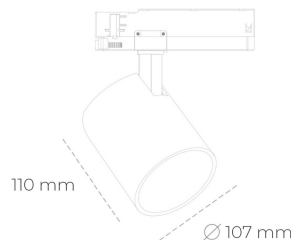

SPOTLIGHT LIDER A 935 25W 23° BLACK HI EFFICIENT ON/OFF

LED	COB
Barwa światła	3500 [K] HI EFFICIENT
CRI	90
Strumień led chip	3904 [lm]
Strumień światła z oprawy	3513 [lm]
Zasilanie systemu	25 [W]
Wydajność oprawy oświetleniowej	141 [lm/W]
Kąt świecenia	23°
Sterowanie	ON/OFF
MacAdam	3 SDCM

Spotlight LED

Oprawa oświetleniowa typu reflektor LED. Przeznaczona do montażu w szynoprzewodzie. Obudowa wraz z ramieniem wykonane są z aluminium. Dostępność w kolorze białym, czarnym i szarym. Na zamówienie istnieje możliwość lakierowania na dowolny kolor z palety RAL. Dostępne odbłyśniki w kątach 15, 23, 38, 45 i 60 stopni. Maksymalna moc oprawy to 31W.

OPRAWA

Waga	0,7 [kg]
Ochronność IP , IK , klasa	IP 20, IK 1,
Kolor oprawy	BLACK
Rodzaj przesłony	Plastic
Napięcie zasilania	220-240V 50-60Hz

Uwaga: Wszystkie dane są wartościami typowymi. Tolerancja pomiarów +/-10%. Funkcje systemu mogą ulec zmianie wraz z ulepszeniami produktu ze względu na postęp techniczny.

OPCJE

kolor oprawy do wyboru z palety RAL - na zapytanie, przesłona antyodblśniowa "plaster miodu", możliwość sterowania mocą świecenia za pomocą systemu CASAMBI / DALI / PHASE CUT

Wygenerowano: 22.06.2024

+48 32 388 80 00

www.cora.pl
cora@cora.pl

Ulica: Ignatza Hakuby 18
41-914 Bytom, Polska