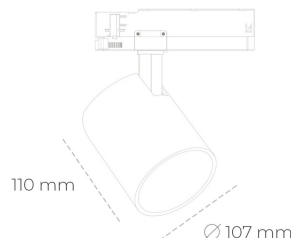

SPOTLIGHT LIDER A 935 21W 23° BLACK HI EFFICIENT ON/OFF

LED	COB
Barwa światła	3500 [K] HI EFFICIENT
CRI	90
Strumień led chip	3341 [lm]
Strumień światła z oprawy	3006 [lm]
Zasilanie systemu	21 [W]
Wydajność oprawy oświetleniowej	143 [lm/W]
Kąt świecenia	23°
Sterowanie	ON/OFF
MacAdam	3 SDCM

Spotlight LED

Oprawa oświetleniowa typu reflektor LED. Przeznaczona do montażu w szynoprzewodzie. Obudowa wraz z ramieniem wykonane są z aluminium. Dostępność w kolorze białym, czarnym i szarym. Na zamówienie istnieje możliwość lakierowania na dowolny kolor z palety RAL. Dostępne odbłyśniki w kątach 15, 23, 38, 45 i 60 stopni. Maksymalna moc oprawy to 31W.

OPRAWA

Waga	0,7 [kg]
Ochronność IP , IK , klasa	IP 20, IK 1,
Kolor oprawy	BLACK
Rodzaj przesłony	Plastic
Napięcie zasilania	220-240V 50-60Hz

Uwaga: Wszystkie dane są wartościami typowymi. Tolerancja pomiarów +/-10%. Funkcje systemu mogą ulec zmianie wraz z ulepszeniami produktu ze względu na postęp techniczny.

OPCJE

kolor oprawy do wyboru z palety RAL - na zapytanie, przesłona antyodblśniowa "plaster miodu", możliwość sterowania mocą świecenia za pomocą systemu CASAMBI / DALI / PHASE CUT

Wygenerowano: 22.06.2024

+48 32 388 80 00

www.cora.pl
cora@cora.pl

Ulica: Ignatza Hakuby 18
41-914 Bytom, Polska