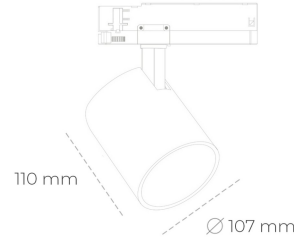

SPOTLIGHT LIDER A 935 14W 23° BLACK HI EFFICIENT ON/OFF

LED	COB
Barwa światła	3500 [K] HI EFFICIENT
CRI	90
Strumień led chip	2174 [lm]
Strumień światła z oprawy	1956 [lm]
Zasilanie systemu	14 [W]
Wydajność oprawy oświetleniowej	140 [lm/W]
Kąt świecenia	23°
Sterowanie	ON/OFF
MacAdam	3 SDCM

Spotlight LED

Oprawa oświetleniowa typu reflektor LED. Przeznaczona do montażu w szynoprzewodzie. Obudowa wraz z ramieniem wykonane są z aluminium. Dostępność w kolorze białym, czarnym i szarym. Na zamówienie istnieje możliwość lakierowania na dowolny kolor z palety RAL. Dostępne odbłyśniki w kątach 15, 23, 38, 45 i 60 stopni. Maksymalna moc oprawy to 31W.

OPRAWA

Waga	0,7 [kg]
Ochronność IP , IK , klasa	IP 20, IK 1,
Kolor oprawy	BLACK
Rodzaj przesłony	Plastic
Napięcie zasilania	220-240V 50-60Hz

Uwaga: Wszystkie dane są wartościami typowymi. Tolerancja pomiarów +/-10%. Funkcje systemu mogą ulec zmianie wraz z ulepszeniami produktu ze względu na postęp techniczny.

OPCJE

kolor oprawy do wyboru z palety RAL - na zapytanie, przesłona antyodblśniowa "plaster miodu", możliwość sterowania mocą świecenia za pomocą systemu CASAMBI / DALI / PHASE CUT

Wygenerowano: 22.06.2024

+48 32 388 80 00

www.cora.pl
cora@cora.pl

Ulica: Ignatza Hakuby 18
41-914 Bytom, Polska