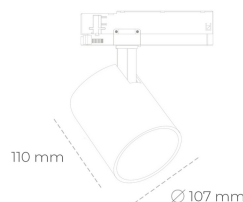

SPOTLIGHT LIDER A 935 31W 15° BLACK HI EFFICIENT ON/OFF

Kod produktu: N004-K0002-BB935-H5-G15-ZE52_800-S1-###

| | |
|---------------------------------|-----------------------|
| LED | COB |
| Barwa światła | 3500 [K] HI EFFICIENT |
| CRI | 90 |
| Strumień led chip | 4723 [lm] |
| Strumień światła z oprawy | 4250 [lm] |
| Zasilanie systemu | 31 [W] |
| Wydajność oprawy oświetleniowej | 137 [lm/W] |
| Kąt świecenia | 15° |
| Sterowanie | ON/OFF |
| MacAdam | 3 SDCM |

Spotlight LED

Oprawa oświetleniowa typu reflektor LED. Przeznaczona do montażu w szynoprzewodzie. Obudowa wraz z ramieniem wykonane są z aluminium. Dostępność w kolorze białym, czarnym i szarym. Na zamówienie istnieje możliwość lakierowania na dowolny kolor z palety RAL. Dostępne odbłyśniki w kątach 15, 23, 38, 45 i 60 stopni. Maksymalna moc oprawy to 31W.

OPRAWA

| | |
|----------------------------|------------------|
| Waga | 0.7 [kg] |
| Ochronność IP , IK , klasa | IP 20, IK 01, |
| Kolor oprawy | BLACK |
| Rodzaj przesłony | Plastic |
| Napięcie zasilania | 220-240V 50-60Hz |