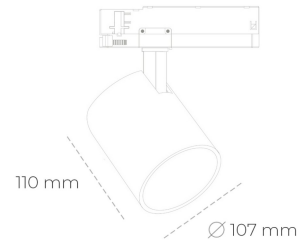

SPOTLIGHT LIDER A 935 23W 15° BLACK HI EFFICIENT ON/OFF

LED	COB
Barwa światła	3500 [K] HI EFFICIENT
CRI	90
Strumień led chip	3624 [lm]
Strumień światła z oprawy	3261 [lm]
Zasilanie systemu	23 [W]
Wydajność oprawy oświetleniowej	[lm/W]
Kąt świecenia	15°
Sterowanie	ON/OFF
MacAdam	3 SDCM

Spotlight LED

Oprawa oświetleniowa typu reflektor LED. Przeznaczona do montażu w szynoprzewodzie. Obudowa wraz z ramieniem wykonane są z aluminium. Dostępność w kolorze białym, czarnym i szarym. Na zamówienie istnieje możliwość lakierowania na dowolny kolor z palety RAL. Dostępne odbłyśniki w kątach 15, 23, 38, 45 i 60 stopni. Maksymalna moc oprawy to 31W.

OPRAWA

Waga	0,7 [kg]
Ochronność IP , IK , klasa	IP 20, IK 1,
Kolor oprawy	WHITE
Rodzaj przesłony	Plastic
Napięcie zasilania	220-240V 50-60Hz

Uwaga: Wszystkie dane są wartościami typowymi. Tolerancja pomiarów +/-10%. Funkcje systemu mogą ulec zmianie wraz z ulepszeniami produktu ze względu na postęp techniczny.

OPCJE

kolor oprawy do wyboru z palety RAL - na zapytanie, przesłona antypośnieniowa "plaster miodu", możliwość sterowania mocą świecenia za pomocą systemu CASAMBI / DALI / PHASE CUT

Wygenerowano: 17.09.2024